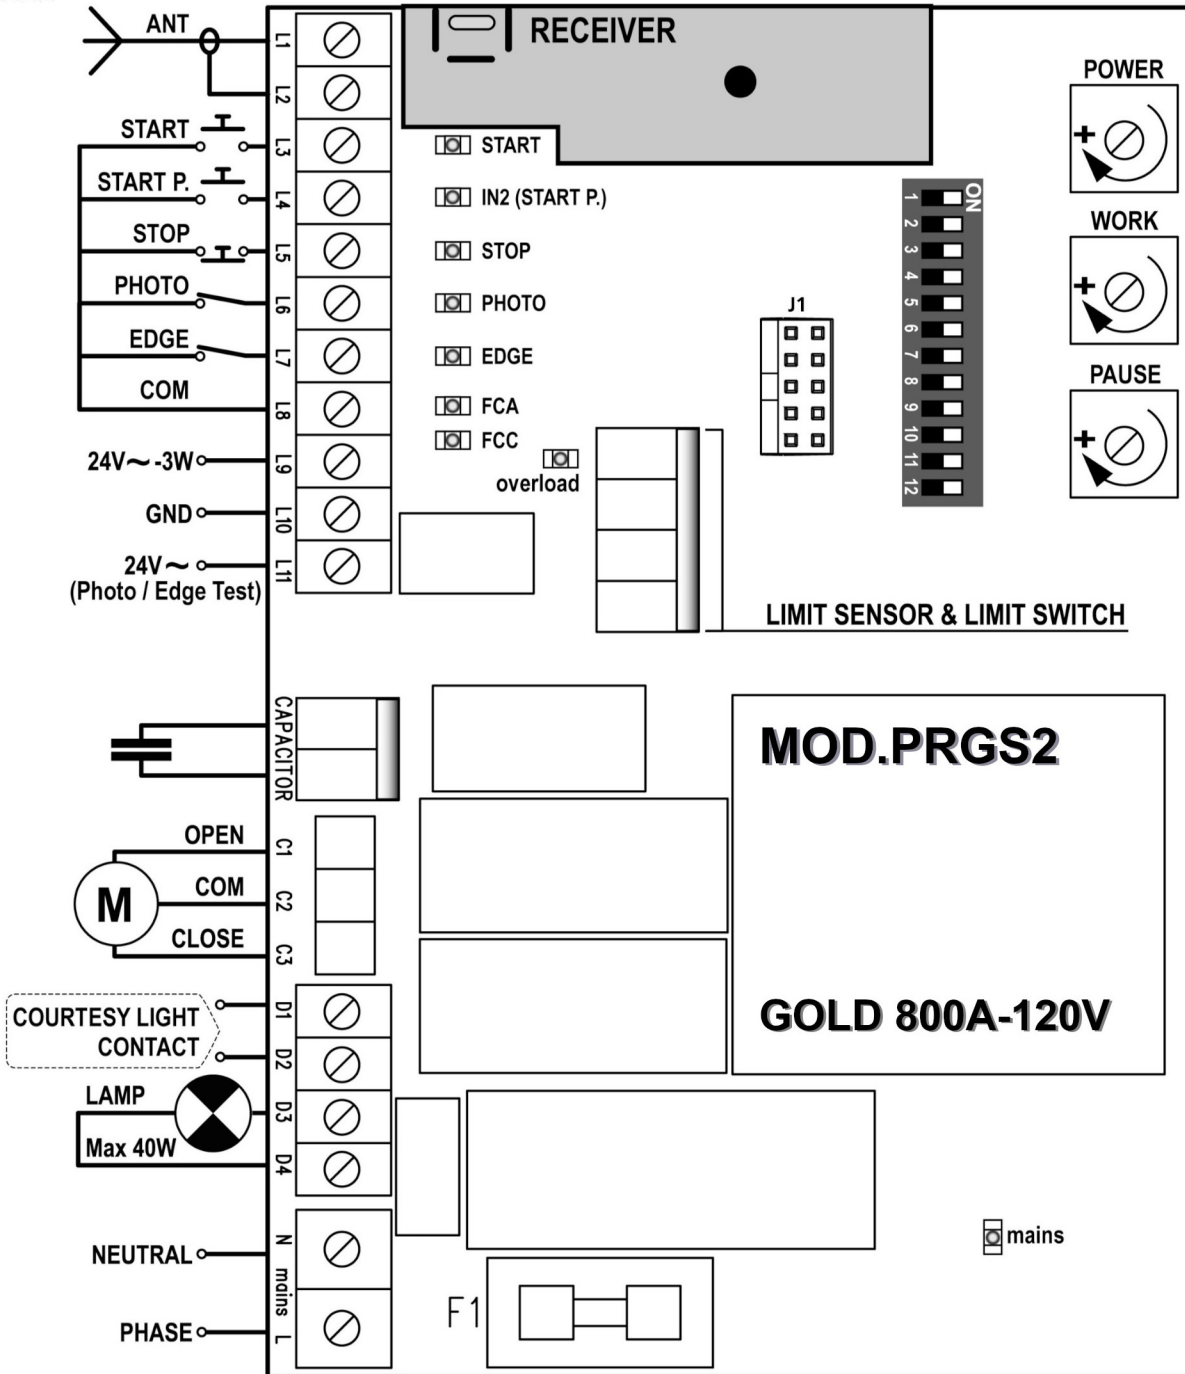

Puertas & Portones Automáticos, S.A. de C.V.  
*¡Nuestra pasión es la Solución!...*

» **TABLETA ELECTRONICA GOLD-800A-120V MARCA V2.**  
**● MOD.PRGS2.**

**CUADRO DE CONEXIONES ELÉCTRICAS**

CÓDIGO	SKU	MODELO	DESCRIPCIÓN
V2-00015-00	171234	1PRGS2 120V	TABLETA ELECT.1M CORR120V S/RX GOLD